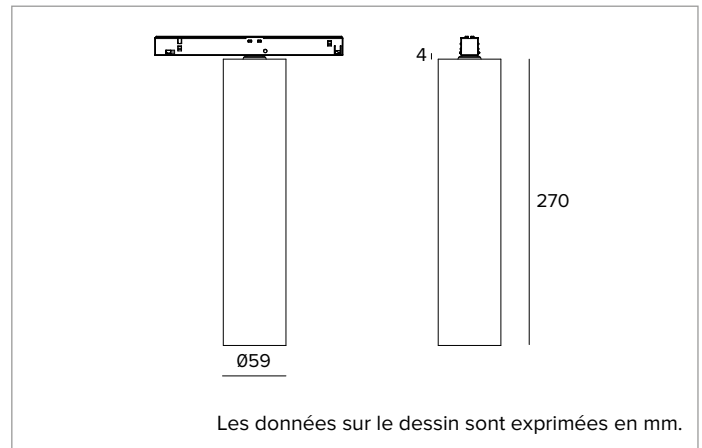

### Luminaire professionnel pour sources LED à lumière directe, alimenté à très basse tension

	2700K	H(m)	D(m)	Emax(lx)
	Ra90		16°	
	Fixture Power	9W	1	0.28
	Source Flux	1147lm	2	0.55
	Fixture Flux	842lm	3	0.83
	Efficacy	93lm/W	4	1.11
TS1981	Imax=5991cd/klm	Imax	6871cd	5
			1.39	275